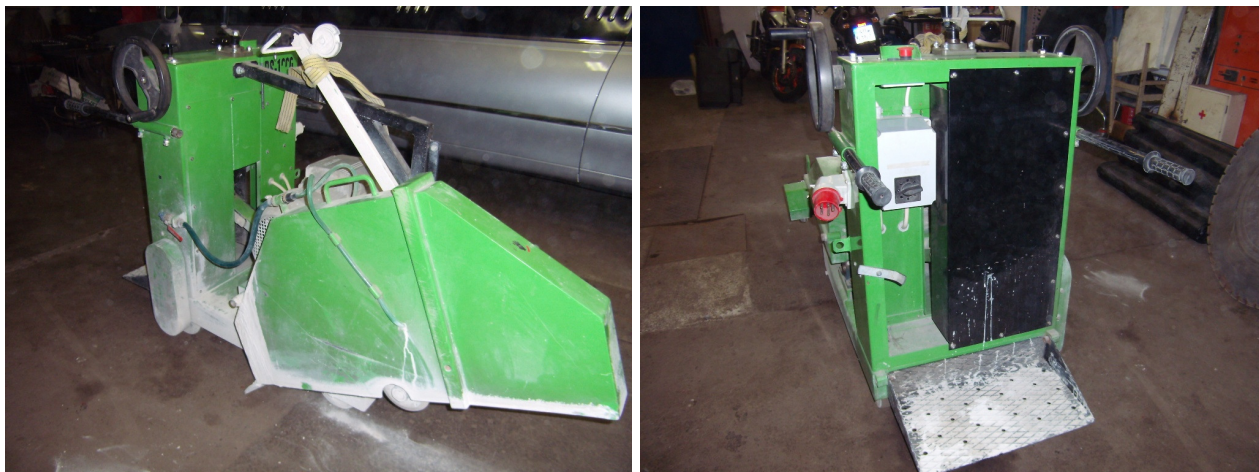

RS 1000 Elektrická pila (zánovní)

Popis produktu:

- Pila má možnost oboustranného nasazení kotouče do průměru 1000mm.
- Sklápění kotouče do řezu přes závitovou tyč a kyvnou vidlici
- Pojezd je mechanický, přes šnekový převod (pohon zadních kol)
- Stav – velmi zachovalá (cca 5x použita)
- Záruka 6 měsíců

Technické parametry:

- Průměr středového otvoru kotouče 60mm.
- Odsávání – NE v základu, ale je možnost dodatečné instalace
- Připojení přes zásuvku 32A
- Hmotnost stroje – cca 150kg
- Výkon motoru – 15kW
- Max. hloubka řezu – 425mm
- Hnací jednotka – elektromotor Siemens